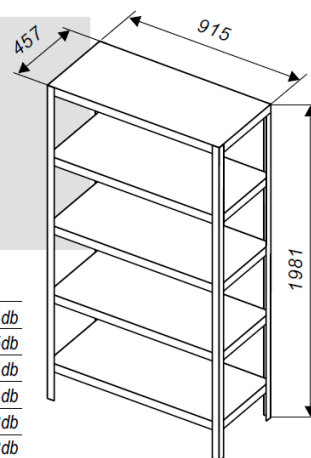

- Kiváló minőségű csavarkötéses tárolópolc
- Egyénileg variálható elrendezés
- Könnyen szerelhető, tisztítható, időtálló szerkezet
- Horganyzott kivitel
- 5 db acélpolc
- Max. polcterhelhetőség: 100kg/polc

egyenletesen megoszló
állványterhelés:
max. 500kg

Elemjegyzék

P130 profil 26R	4db
Salgó polc 457x915 0,5 vtg	5db
Saroklemez SL	24db
Műanyag talplemez	4db
Hlf. tm. csavar+anya M8x16	88db
Szerelőkulcs	2db

Megnevezés	Mag. (mm)	Szél. (mm)	Mély. (mm)	Súly (kg)	Cikkszám	Megrendelésre	Nettó elad. ár (Ft./db.+ÁFA)	Bruttó elad. ár (Ft./db.)
Házt. Mini egységcsomag 457x915	1981	915	457	16,6	11508		28 000	35 560

Az állványt minden esetben a falhoz rögzíteni kell, eldőlés ellen.