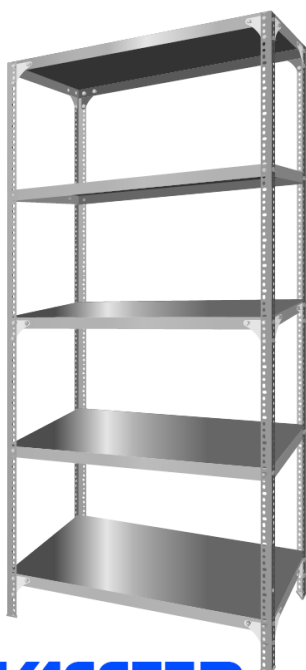

## Salgó polc

- Kiváló minőségű csavarkötéses tárolópolc
- Egyénileg variálható elrendezés
- Könnyen szerelhető, tisztítható, időtálló szerkezet
- Horganyzott kivitel
- 5 db acélpolc
- Max. polcterhelhetőség: 100kg/polc

### Elemjegyzék

P130 profil 22R	4db
Salgó polc 305x915 0,5 vtg	5db
Saroklemez SL	16db
Műanyag talplemez	4db
Hlf.tm. csavar+anya M8x16	72db
Szerelőkulcs	2db

Megnevezés	Mag. (mm)	Szél. (mm)	Mély. (mm)	Súly (kg)	Cikkszám	Megrendelésre	Nettó elad. ár (Ft./db.+ÁFA)	Bruttó elad. ár (Ft./db.)
Házt. Mini egységcsomag 305x915	1676	915	305	12,9	11510		23500	29 845

Az állványt minden esetben a falhoz rögzíteni kell, eldőlés ellen.