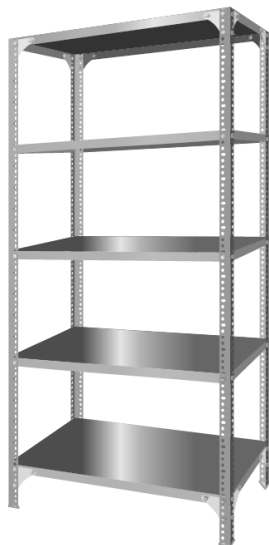

## Háztartási Mini egységcsomag 305x915

## Salgó polc

- Kiváló minőségű csavarkötéses tárolópolc
- Egyénileg variálható elrendezés
- Könnyen szerelhető, tisztítható, időtálló szerkezet
- Horganyzott kivitel
- 5 db acélpolc
- Max. polcterhelhetőség: 100kg/polc

### Elemjegyzék

P130 profil 22R	4db
Salgó polc 305x915 0,5 vtg	5db
Saroklemez SL	16db
Műanyag talplemez	4db
Hlf.tm. csavar+anya M8x16	72db
Szerelőkulcs	2db

Megnevezés	Mag. (mm)	Szél. (mm)	Mély. (mm)	Súly (kg)	Cikkszám	Megrendelésre	Nettó elad. ár (Ft./db.+ÁFA)	Bruttó elad. ár (Ft./db.)
Házt. Mini egységcsomag 305x915	1676	915	305	12,9	11510		23500	29 845