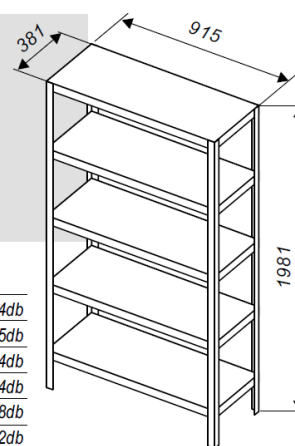

## Salgó polc

- Kiváló minőségű csavarkötéses tárolópolc
- Egyénileg variálható elrendezés
- Könnyen szerelhető, tisztítható, időtálló szerkezet
- Horganyzott kivitel
- 5 db acélpolc
- Max. polcterhelhetőség: 100kg/polc

### Elemjegyzék

P130 profil 22R	4db
Salgó polc 305x915 0,5 vtg	5db
Saroklemez SL	16db
Műanyag talplemez	4db
Hlf.tm. csavar+anya M8x16	72db
Szerelőkulcs	2db

Megnevezés	Mag. (mm)	Szél. (mm)	Mély. (mm)	Súly (kg)	Cikkszám	Megrendelésre	Nettó elad. ár (Ft./db.+ÁFA)	Bruttó elad. ár (Ft./db.)
Házt. Mini egységcsomag 305x915	1676	915	305	12,9	11510		23500	29 845