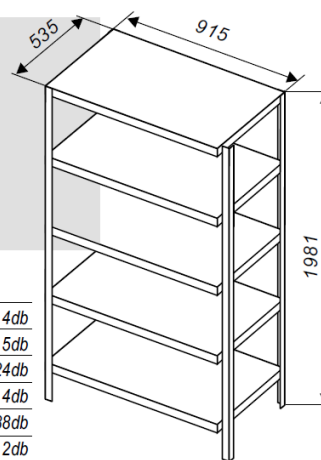

- Kiváló minőségű csavarkötéses tárolópolc
- Egyénileg variálható elrendezés
- Könnyen szerelhető, tisztítható, időtálló szerkezet
- Horganyzott kivitel
- 5 db acélpolc
- Max. polcterhelhetőség: 100kg/polc