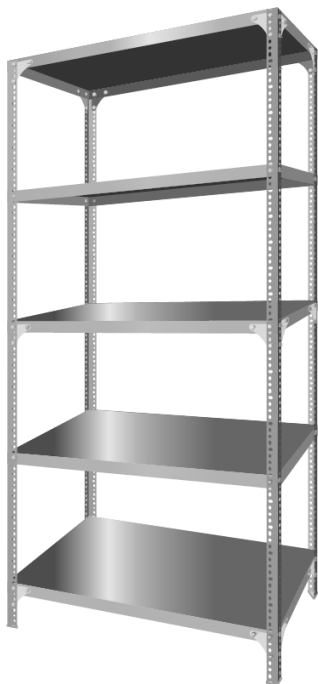

## Salgó polc

- Kiváló minőségű csavarkötéses tárolópolc
- Egyénileg variálható elrendezés
- Könnyen szerelhető, tisztítható, időtálló szerkezet
- Horganyzott kivitel
- 5 db acélpolc
- Max. polcterhelhetőség: 100kg/polc

### Elemjegyzék

P130 profil 26R	4db
Salgó polc 381x915 0,5 vtg	5db
Saroklemez SL	24db
Műanyag talplemez	4db
Hlf.tm. csavar+anya M8x16	88db
Szerelőkulcs	2db

Megnevezés	Mag. (mm)	Szél. (mm)	Mély. (mm)	Súly (kg)	Cikkszám	Megrendelésre	Nettó elad. ár (Ft./db.+ÁFA)	Bruttó elad. ár (Ft./db.)
Házt. Mini egységcsomag 381x915	1981	915	381	15,2	11507		26 180	33 249