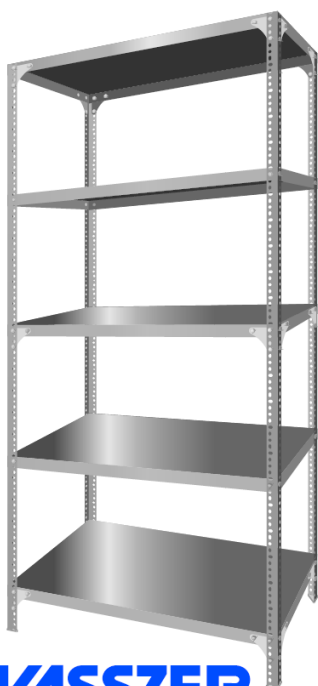

## Salgó polc

- Kiváló minőségű csavarkötéses tárolópolc
- Egyénileg variálható elrendezés
- Könnyen szerelhető, tisztítható, időtálló szerkezet
- Horganyzott kivitel
- 5 db acélpolc
- Max. polcterhelhetőség: 100kg/polc

### Elemjegyzék

P130 profil 26R	4db
Salgó polc 457x915 0,5 vtg	5db
Saroklemez SL	24db
Műanyag talplemez	4db
Hlf. tm. csavar+anya M8x16	88db
Szerelőkulcs	2db

Megnevezés	Mag. (mm)	Szél. (mm)	Mély. (mm)	Súly (kg)	Cikkszám	Megrendelésre	Nettó elad. ár (Ft./db.+ÁFA)	Bruttó elad. ár (Ft./db.)
Házt. Mini egységcsomag 457x915	1981	915	457	16,6	11508		28 000	35 560