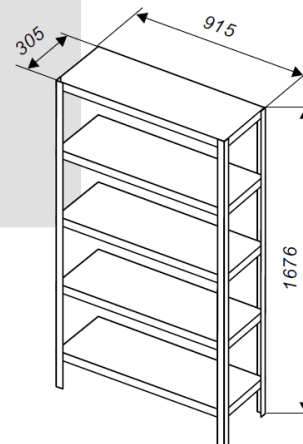

## Háztartási Mini egységcsomag 305x915

## Salgó polc

- Kiváló minőségű csavarkötéses tárolópolc
- Egyénileg variálható elrendezés
- Könnyen szerelhető, tisztítható, időtálló szerkezet
- Horganyzott kivitel
- 5 db acélpolc
- Max. polcterhelhetőség: 100kg/polc

### Elemjegyzék

P130 profil 22R	4db
Salgó polc 305x915 0,5 vtg	5db
Saroklemez SL	16db
Műanyag talplemez	4db
Hlf.tm. csavar+anya M8x16	72db
Szerelőkulcs	2db

Megnevezés	Mag. (mm)	Szél. (mm)	Mély. (mm)	Súly (kg)	Cikkszám	Megrendelésre	Nettó elad. ár (Ft./db.+ÁFA)	Bruttó elad. ár (Ft./db.)
Házt. Mini egységcsomag 305x915	1676	915	305	12,9	11510		23500	29 845